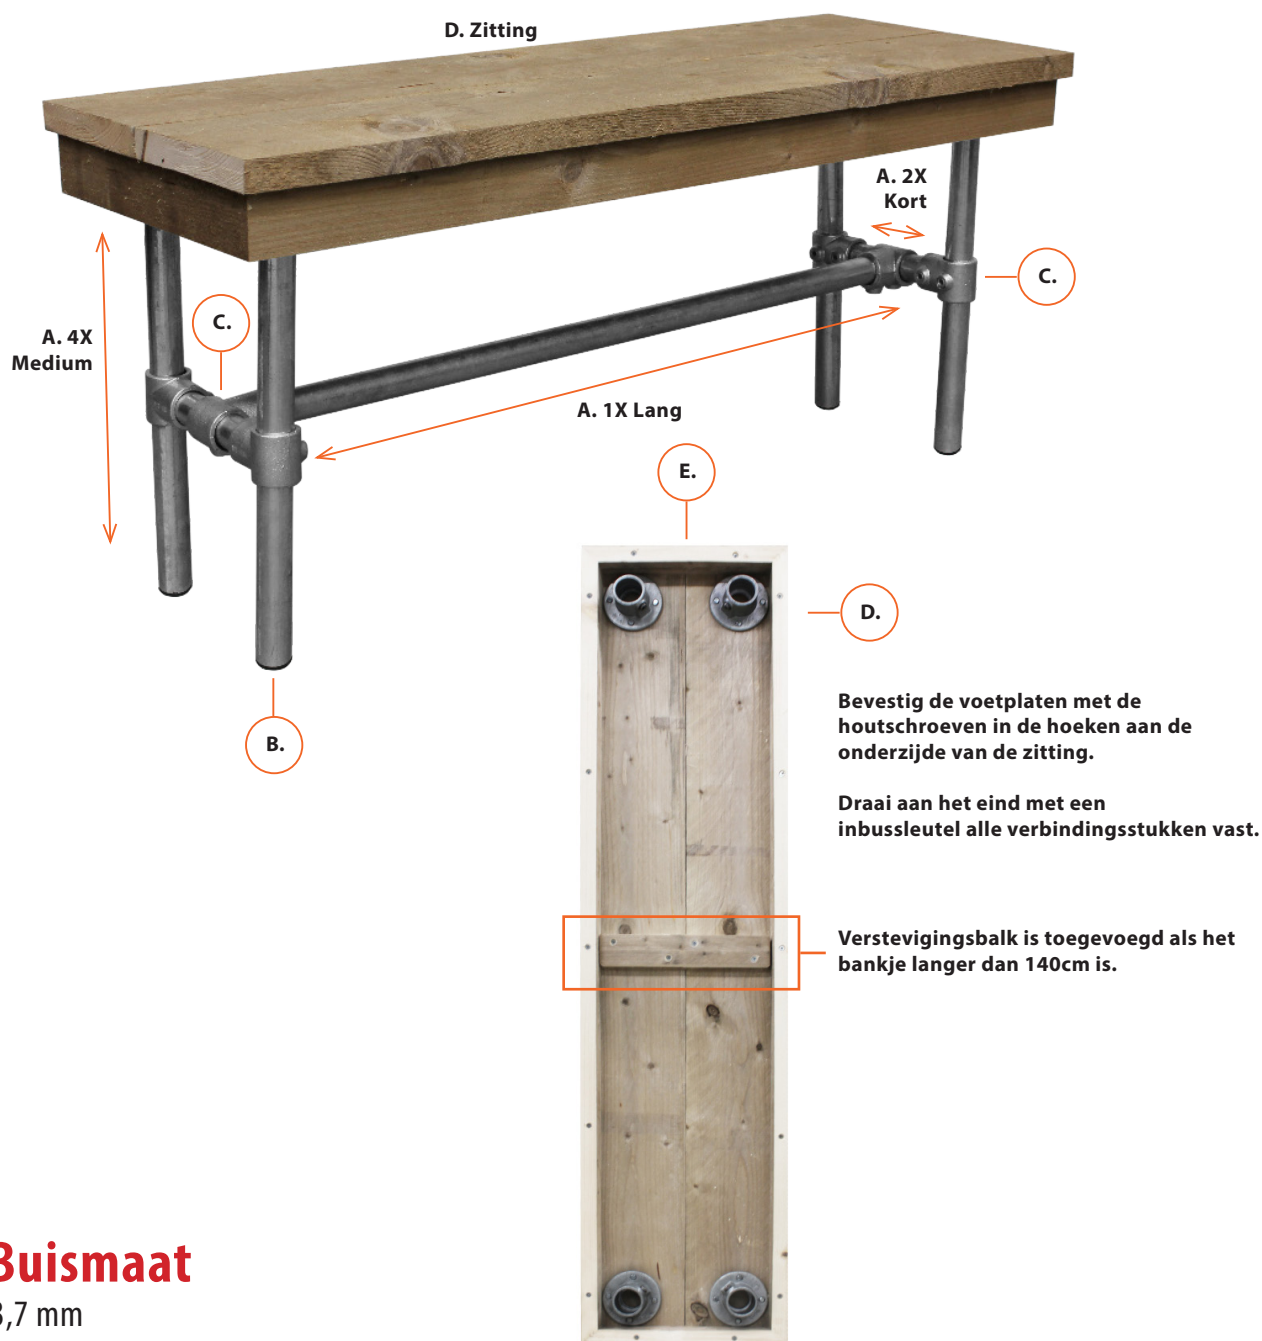

# Montagehandleiding Buiskoppeling Bank

GBUIM0054

## Let Op Buismaat

Premium - 33,7 mm

## Bijgeleverd:

A. Stalen Buizen

1X lang  
2X Kort  
4X Medium

B. Insteekdop Plastic

4x

C. Kort T-stuk

6x

D. Ronde voetplaat